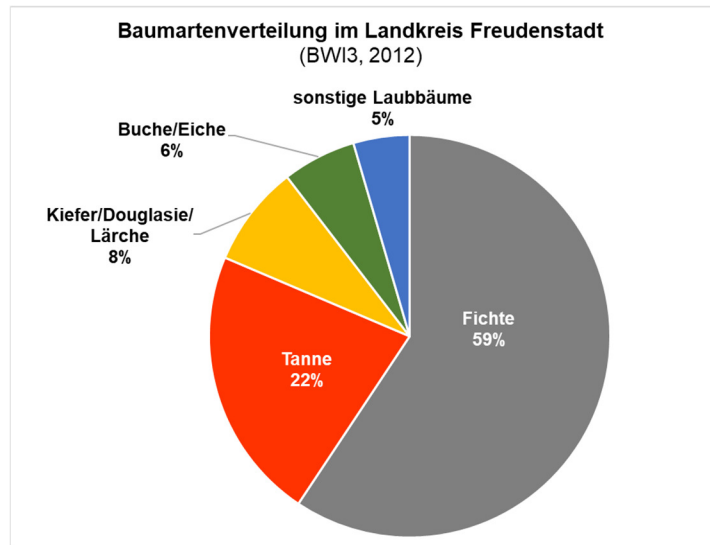

Waldschutz und Klimawandel

Seit mehr als 30 Jahren steht der Umbau des Waldes von meist fichtenreichen Wäldern hin zu stabilen, standortgerechten und klimaanpassungsfähigen Mischwäldern im Fokus unseres Handelns. Wir schützen den Wald vor Schädlingen, Klimaeinflüssen und Umweltschäden. Hierzu gehört die integrierte Borkenkäferbekämpfung ebenso wie Maßnahmen zur Minimierung von Sturmschäden. Im Rahmen unserer Aufsichtspflicht gegen über allen Waldbesitzenden achten wir auf die Einhaltung des Landeswaldgesetzes. Bei Verstößen, auch von Waldbesucherinnen und -besuchern, greifen wir ein (z.B. unerlaubtes Fahren, Feuer machen oder Müllentsorgung im Wald).

Naturschutz

Wir haben eine hohe Verantwortung für unsere Landschaft und die Natur. Wir fördern Alt- und Tothölzer als Lebensstätten seltener Arten. Waldbiotope, Schutzflächen sowie Waldränder pflegen wir intensiv.

Walderlebnis und Waldpädagogik für Alle

Wir bieten ein vielfältiges Angebot für alle Menschen: Spannende Waldführungen, Wissenswertes zu Bäumen und Tieren, Projekttag/-wochen für Schulen und Kindergärten oder Fachexkursionen sind nur einige unserer Angebote.

Kontakt

Landratsamt Freudenstadt

Kreisforstamt

Herrenfelder Straße 14, 72250 Freudenstadt

Telefon: 07441 920-3001

Fax: 07441 920-3099

E-Mail: forst@kreis-fds.de

Homepage: www.landkreis-freudenstadt.de