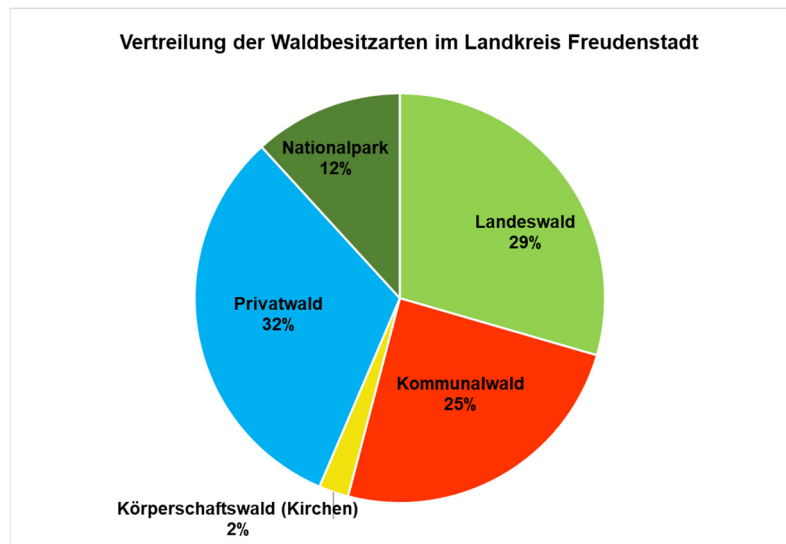

Zahlen und Fakten zum Wald im Landkreis

Landratsamt Freudenstadt
Kreisforstamt

14. Februar 2020

Waldfläche und Waldbesitz

Mit einer Waldfläche von 55.600 Hektar (63 Prozent der Fläche) ist der Landkreis überdurchschnittlich dicht bewaldet (Baden-Württemberg: 38 Prozent).

Der Wald befindet sich zu etwa 32 Prozent in Privat-, zu 41 Prozent in Landesbesitz. 27 Prozent sind im Eigentum von 18 Städten, Gemeinden und Kirchen sowie 24 Stiftungen. Der Privatwald im Landkreis gehört rund 7.100 Waldbesitzern mit einer durchschnittlichen Besitzgröße von knapp 2,5 Hektar.

Holzvorrat und Zuwachs

Jede Stunde wächst eine Holzmenge von zwei LKW-Ladungen nach; davon werden nur 83 Prozent genutzt - der Rest verbleibt im Wald. Der Holzvorrat beträgt rund 25 Millionen Kubikmeter, das entspricht ca. 448 m³ je Hektar.

Unsere Aufgaben und Leistungen:

Tätigkeiten für den Körperschafts- und Privatwald

Wir beraten private und körperschaftliche Waldbesitzende kostenfrei in allen forstlichen Belangen und informieren alle Waldbesitzenden über staatliche Fördermöglichkeiten. Auf vertraglicher Basis übernehmen wir im Körperschafts- und Privatwald die Waldbewirtschaftung und leisten die dazu notwendige technische Hilfe.

Holzernte und Holzverkauf

Arbeitssicherheit, Schonung von Boden und Bäumen haben bei uns oberste Priorität. Deshalb setzen wir nur qualifizierte Fachkräfte ein. Das eingeschlagene Holz wird von uns fachgerecht bewertet und optimal sortiert. Über 90 Prozent des von uns vermarkteten Holzes liefert unser Holzverkaufsstelle an Sägewerke in der Region.